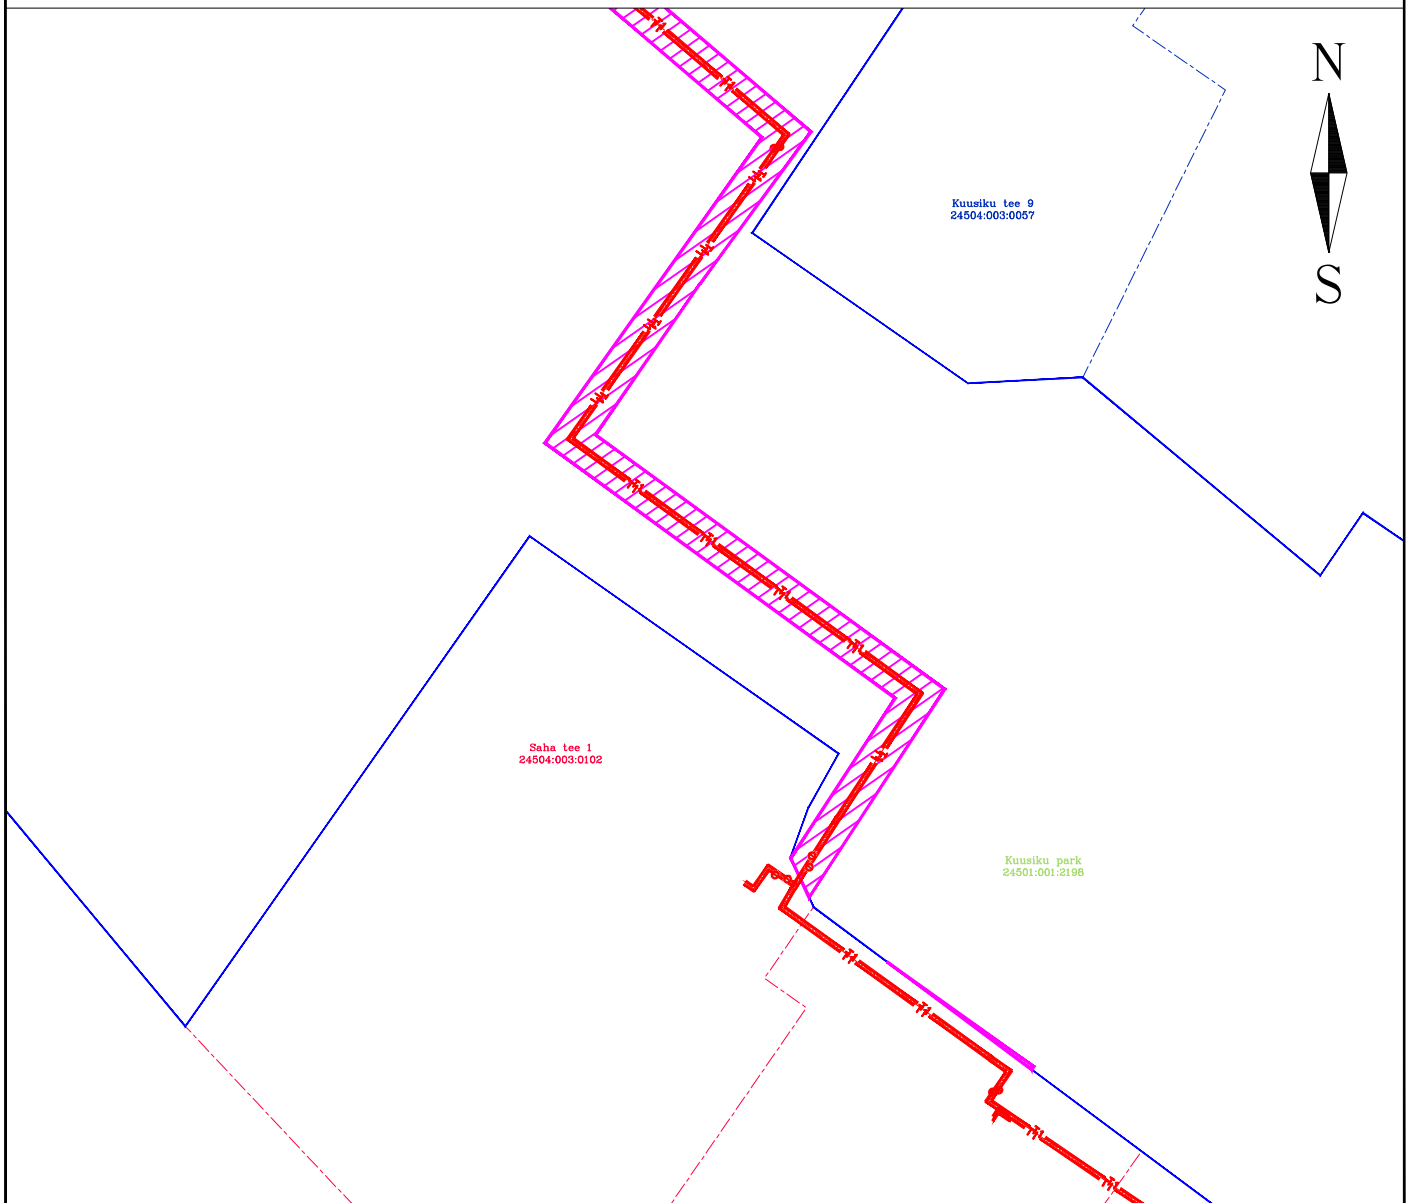

ISIKLIKU KASUTUSÕIGUSEGA KOORMATAVA ALA PLAAN  
Kuusiku park, Loo alevik, Jõelähtme vald, Harju maakond  
TUNNUS: 24501:001:2198  
PLAAN 1:1000

Koormatava kinnisasja piir  
Katastriüksuse piir  
Projekteeritav kaugküttetorustik  
Kasutusõiguse ala

Rajatise tehnilised andmed:  
Kasutusõiguse ala - 1238,10 m<sup>2</sup>  
Kaitsevööndi ulatus torustiku välisservast 2,0 m  
Torustiku pikkus - 257,8 m